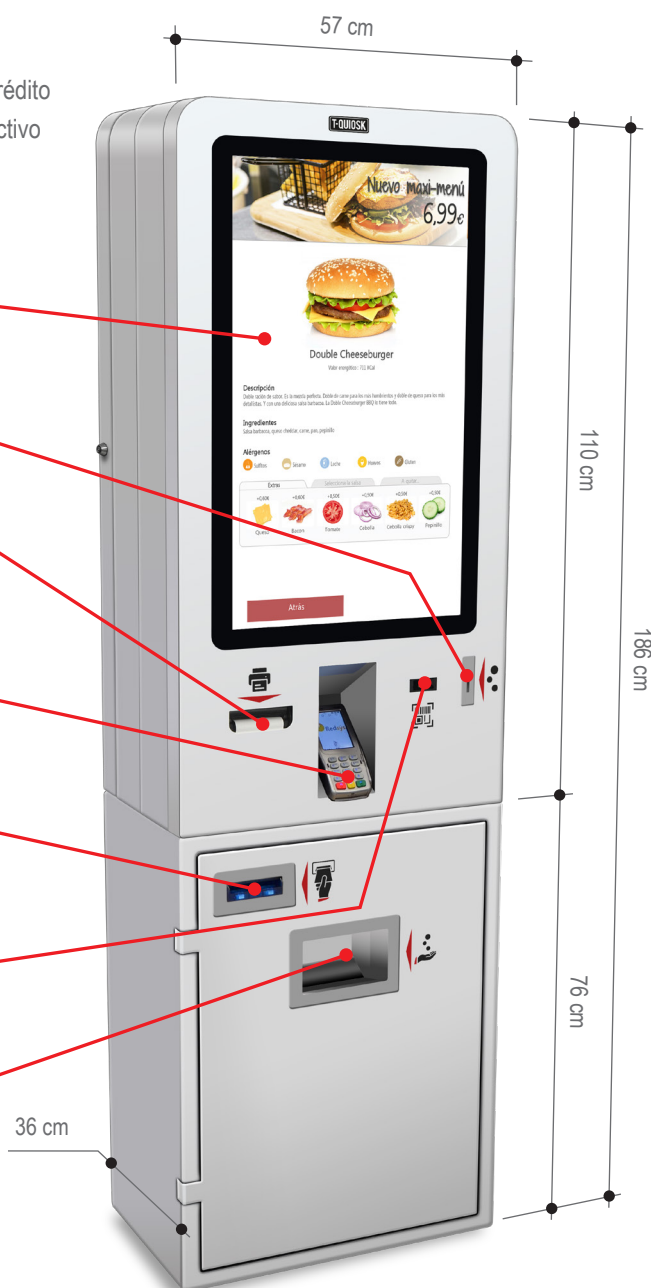

T-QUIOSK

Modelo 232

Quiosco doble de pago con tarjeta y efectivo

Cara A

- Pago con tarjeta de crédito
- Pago y control de efectivo

Pantalla táctil de 32" para guiar al usuario

Introducción de monedas

Impresora de tickets

Espacio para ubicación de PinPad (no incluido)

Introducción y devolución de billetes

Lector de código de barras

Devolución de monedas

Cara B

- Pago con tarjeta de crédito

Control de efectivo

- Rechaza billetes y monedas falsos
- Acepta, valida y dispensa monedas de 2ct a 2€
- Capacidad del reciclador de 1.500 monedas
- Capacidad del depósito de 1.500 monedas
- Acepta, valida y dispensa billetes de 5€ a 500€
- Velocidad validación de 3 s/billete
- Devolución secuencial de billetes
- 2 recicladores: 100 billetes cada uno
- Capacidad casete de 1.000 billetes...

CARACTERÍSTICAS:

CPU integrada (x2)
Pantalla táctil de 32" (x2)
Conexión WiFi (x2)
Dimensiones (ancho x alto x fondo) 57 x 186 x 36 cm
Impresora de tickets incorporada (x2)

Cajón inteligente para el control del efectivo (Cara A)
Espacio para ubicación de PinPad (no incluido)
Lector de RFID (opcional)
Lector de código de barras