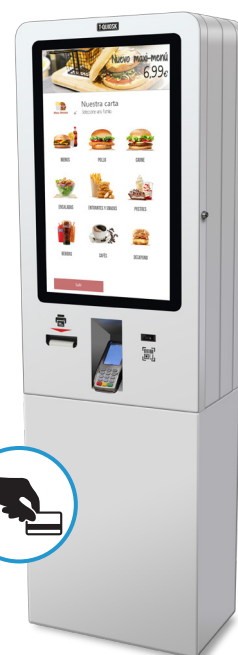

T-QUIOSK

Modelo 232

Quiosco doble de pago con tarjeta y efectivo

Cara A

- Pago con tarjeta de crédito
- Pago y control de efectivo

Pantalla táctil de 32" para guiar al usuario

Introducción de monedas

Impresora de tickets

Espacio para ubicación de PinPad (no incluido)

Introducción y devolución de billetes

Lector de código de barras

Devolución de monedas

Cara B

- Pago con tarjeta de crédito

Control de efectivo

- Rechaza billetes y monedas falsos
- Acepta, valida y dispensa monedas de 2ct a 2€
- Capacidad del reciclador de 1.500 monedas
- Capacidad del depósito de 1.500 monedas
- Acepta, valida y dispensa billetes de 5€ a 500€
- Velocidad validación de 3 s/billete
- Devolución secuencial de billetes
- 2 recicladores: 100 billetes cada uno
- Capacidad casete de 1.000 billetes...

CARACTERÍSTICAS:

CPU integrada (x2)
Pantalla táctil de 32" (x2)
Conexión WiFi (x2)
Dimensiones (ancho x alto x fondo) 57 x 186 x 36 cm
Impresora de tickets incorporada (x2)

Cajón inteligente para el control del efectivo (Cara A)
Espacio para ubicación de PinPad (no incluido)
Lector de RFID (opcional)
Lector de código de barras